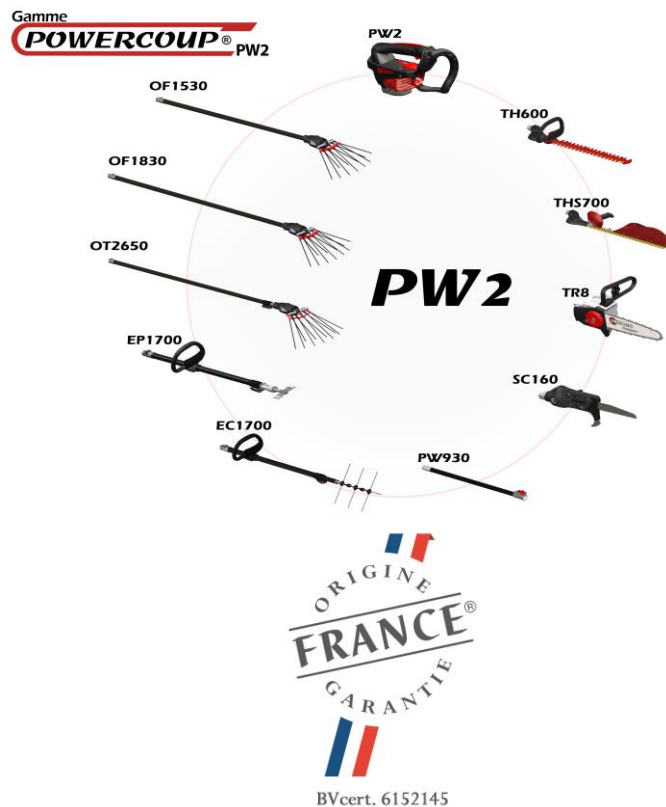

## La nouvelle gamme **POWERCOUPE PW2** : labellisée « **ORIGINE FRANCE GARANTIE** »

**POLYVALENCE** est le maître mot de la toute nouvelle gamme **POWERCOUPE PW2** de la société INFACO.

### **1 poignée moteur électrique = 6 outils....**

**Elagueuse, Taille-haie, Scie, Epampreuse, Eclaircisseuse, Vibreur à olives.**

Disponible avec ou sans perche pour l'élagueuse, le taille-haie et la scie, en version télescopique pour l'épampreuse et l'éclaircisseuse et en version fixe et télescopique pour le vibreur à olives.